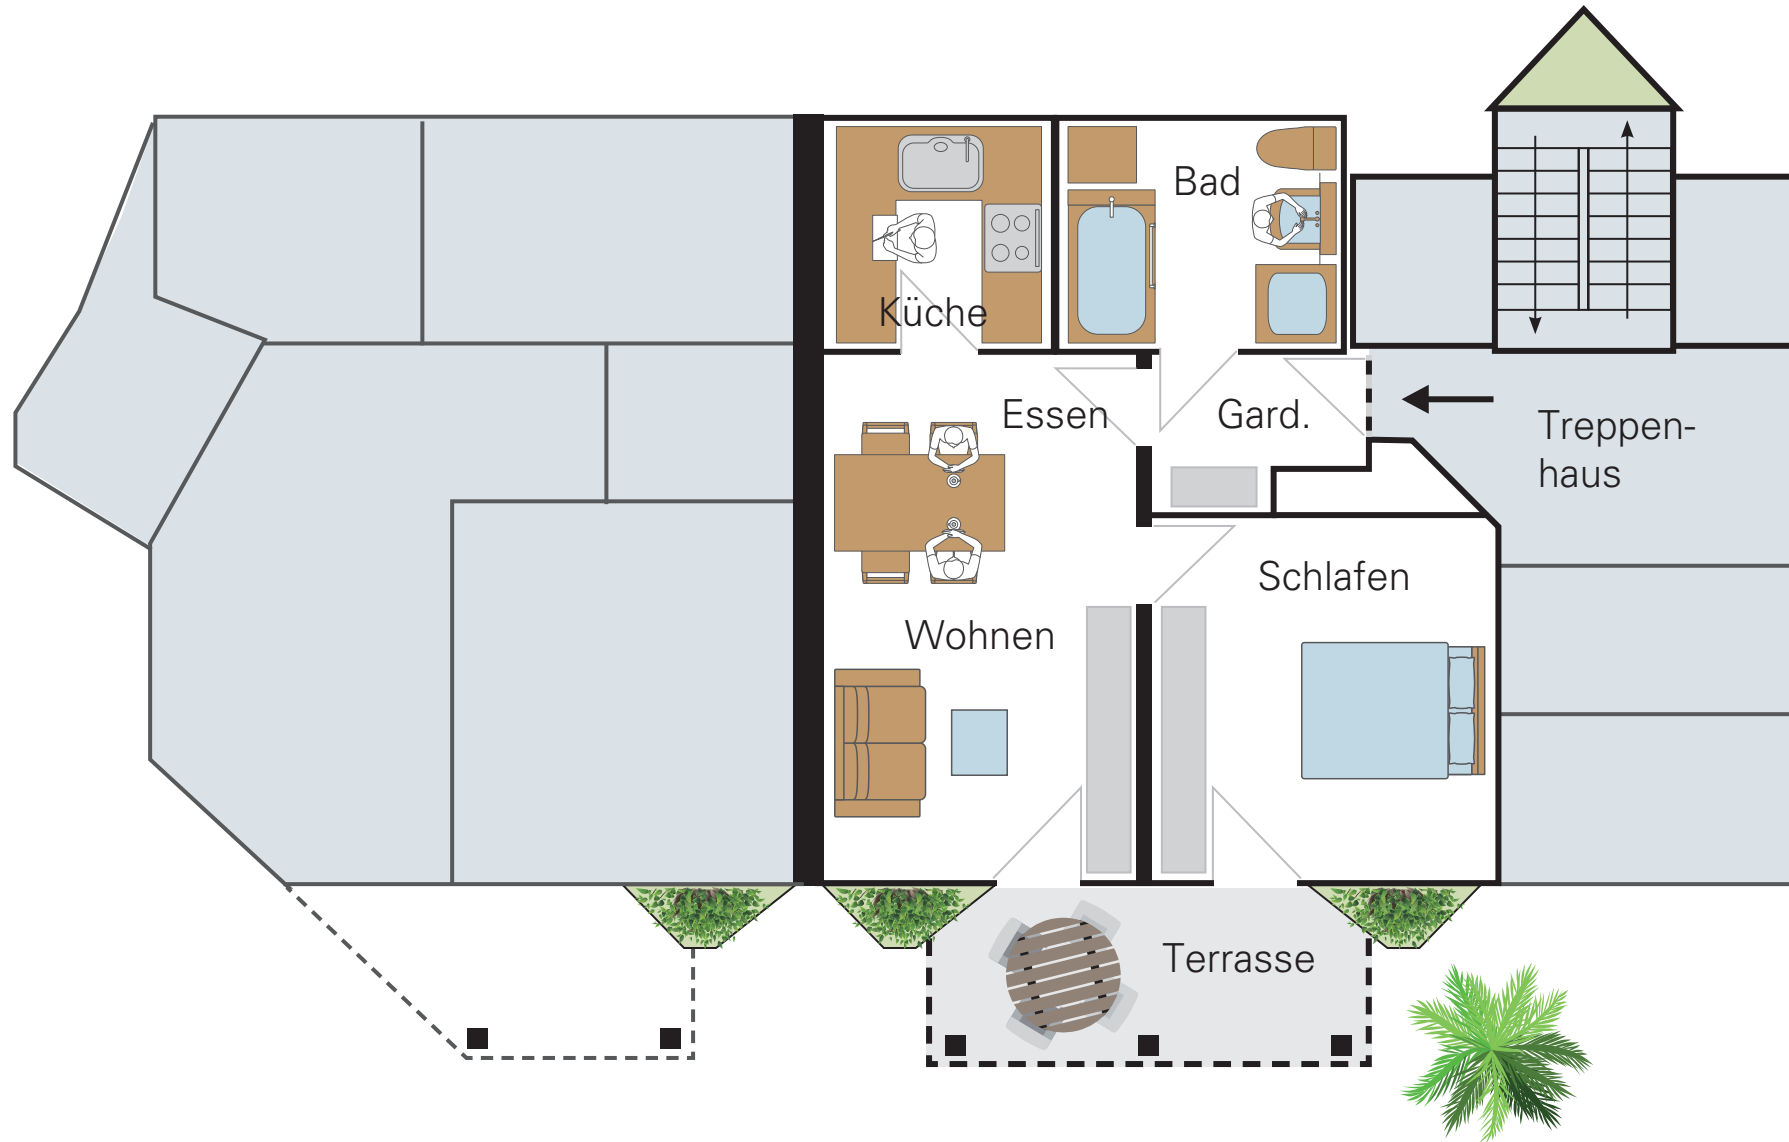

Wohnpark Hammerhalde in VS-Villingen

Grundriss Erdgeschoss Wohnung 1 (ca. 54 m² zzgl. Keller)

Spitalfonds Villingen

Gegründet im Jahre 1286